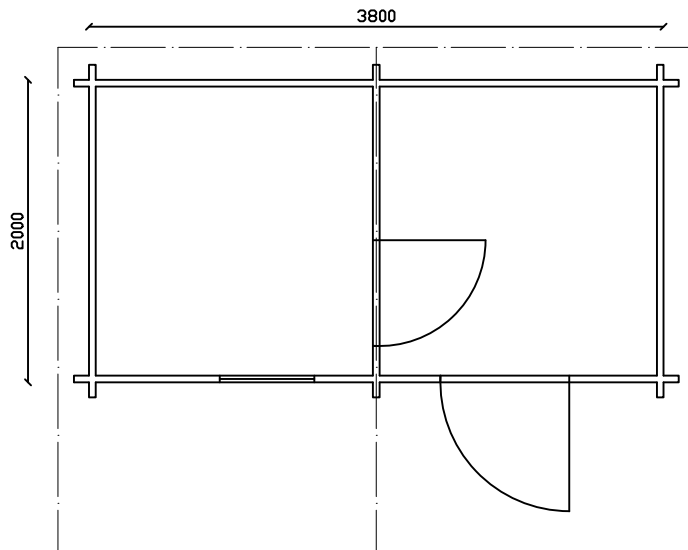

| | | | | |
|-------------------------------------|---------------------|---|--|--------------------|
| kylä/kunnanosa | tilan nimi/kortteli | tilan RN:o/tontti | rakennustoimenpide UUDISRAKENNUS | juoks. N:o |
| hakija ja osoite | | | sisältö PÄÄPIIRUSTUS | mittakaava 1:50 |
| rakennuspaikan osoite | | | Sauna 10 Kulovesi POHJAPIIRUSTUS,JULKISIVUT JA LEIKKAUS | |
| suunnittelija LUOMAN PUUTUOTE OY | |  | piirustusnumero | ARK |
| allekirjoitus | | | päiväys | |

vesikate
 kattolauta 16mm
 kattokannattajat 40x145mm
 sisäkattolauta 16mm

▽2.97

▽2.25

▽0.00

lattialauta 21mm
 perustuspuut 48x98mm
 perustukset erillisen suunnitelman mukaan