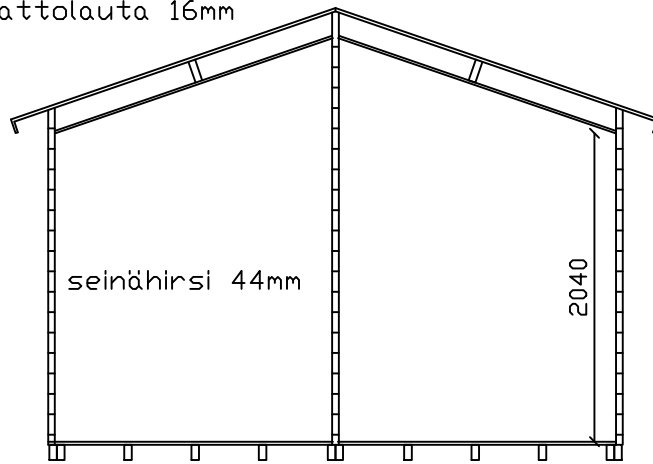

| | | | | |
|-------------------------------------|---------------------|---|--|--------------------|
| kylä/kunnanosa | tilan nimi/kortteli | tilan RN:o/tontti | rakennustoimenpide UUDISRAKENNUS | juoks. N:o |
| hakija ja osoite | | | sisältö PÄÄPIIRUSTUS | mittakaava 1:50 |
| rakennuspaikan osoite | | | Sauna 10 Kulovesi POHJAPIIRUSTUS,JULKISIVUT JA LEIKKAUS | |
| suunnittelija LUOMAN PUUTUOTE OY | |  | piirustusnumero | ARK |
| allekirjoitus | | | päiväys | |

vesikate
 kattolauta 16mm
 kattokannattajat 40x145mm
 sisäkattolauta 16mm

▽2.97

▽2.25

▽0.00

lattialauta 21mm
 perustuspuut 48x98mm
 perustukset erillisen suunnitelman mukaan